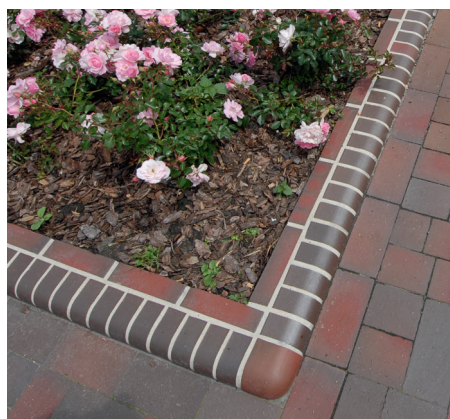

Produktsortiment Sparverblender, Klinkerriemchen und Winkelriemchen

Die folgende Tabelle zeigt unser aktuelles Produktsortiment im Bereich Sparverblender, Klinkerriemchen und Winkelriemchen sowie Formsteine.

Farbe	Oberfläche	Format	Maße mm LxBxH	Lochung	Kurz-Bez.	Artikel-Nr.	Gewicht kg/Stück	Paletteninhalt Stück	Paletten-Gewicht kg	Bedarf m²
Bockhorner Sparverblender										
Bockhorner Bunt 04	Glatt	DF	240x55x52	geloht	KHLzB 28-1,8	0416115	1,3	952	1.240	64
Bockhorner Bunt 04	Glatt	NF	240x55x71	geloht	KHLzB 28-1,8	0413115	1,9	728	1.380	48
Bockhorner Blaubraun 04	Glatt	DF	240x55x52	geloht	KHLzB 28-1,8	0416215	1,3	952	1.240	64
Bockhorner Blaubraun 04	Glatt	NF	240x55x71	geloht	KHLzB 28-1,8	0413215	1,9	728	1.380	48
Bockhorner Klinkerriemchen										
Bockhorner Bunt 04		OF	220x15x52	geschnitten		0421115	0,39			72
Bockhorner Bunt 04		DF	240x15x52	geschnitten		0412115	0,41			64
Bockhorner Bunt 04		NF	240x15x71	geschnitten		0432115	0,55			48
Bockhorner Blaubraun 04		OF	220x15x52	geschnitten		0421215	0,39			72
Bockhorner Blaubraun 04		DF	240x15x52	geschnitten		0412215	0,41			64
Bockhorner Blaubraun 04		NF	240x15x71	geschnitten		0432215	0,55			48
Bockhorner Winkelriemchen										Bedarf Stgm.
Bockhorner Bunt 04		OF	220x15x52x108	geschnitten		0421115	0,53			16
Bockhorner Bunt 04		DF	240x15x52x115	geschnitten		0412115	0,62			16
Bockhorner Bunt 04		NF	240x15x71x115	geschnitten		0432115	0,67			12
Bockhorner Blaubraun 04		OF	220x15x52x108	geschnitten		0421215	0,53			16
Bockhorner Blaubraun 04		DF	240x15x52x115	geschnitten		0412215	0,62			16
Bockhorner Blaubraun 04		NF	240x15x71x115	geschnitten		0432215	0,67			12